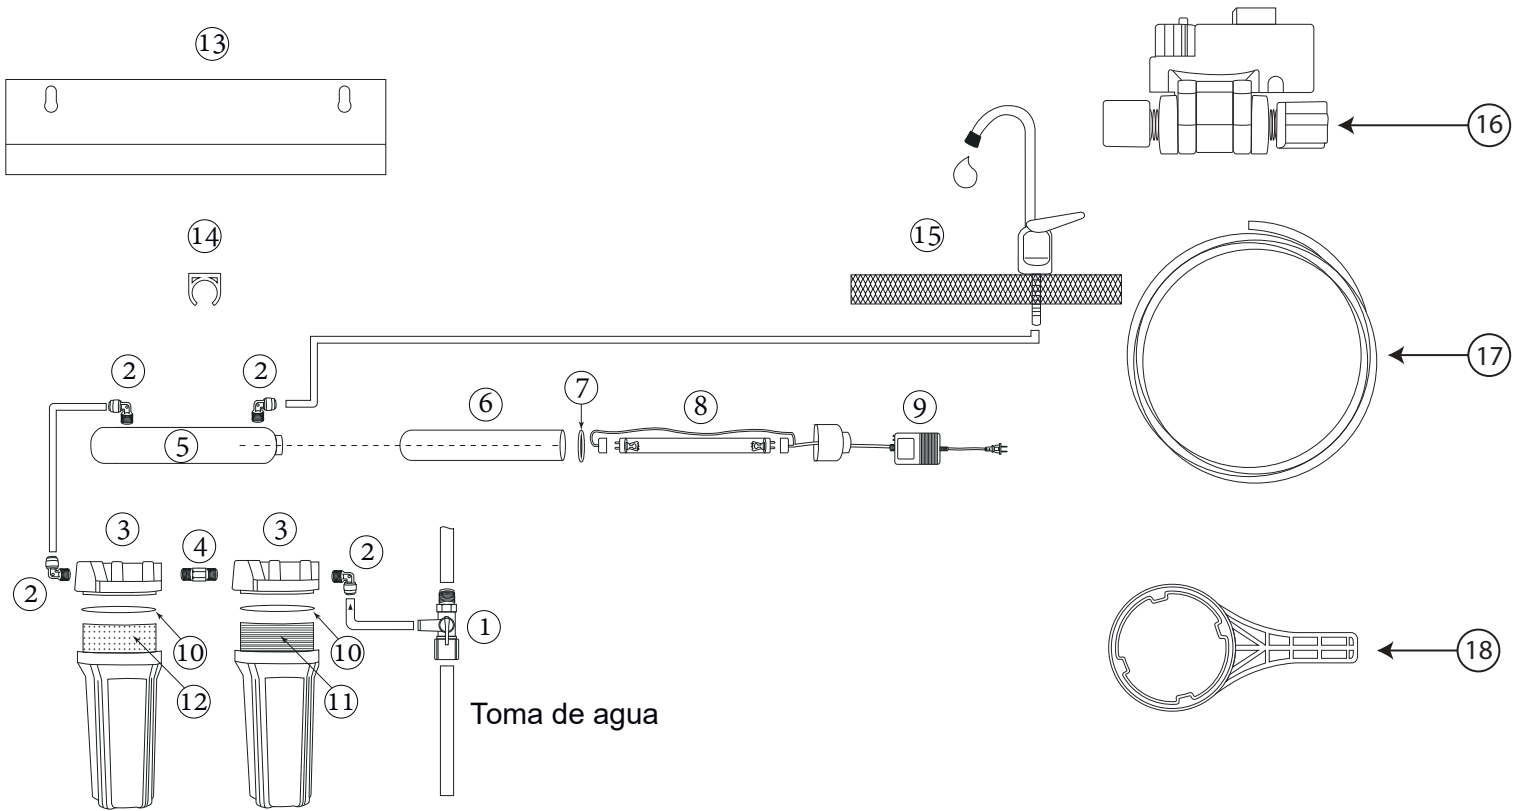

DESPIECE PKF 1/T

PURIKOR[®]
Cuida el agua, protege la vida

TABLA DE REFACCIONES

POSICIÓN	REFACCIÓN	CÓDIGO
1	PORTA FILTRO BLANCO	PKPFB10X.25
2	CARTUCHO DE CARBÓN ACT. CTO	PKCCTO2.5X10X5
3	ORING P/PORTAFILTRO 2.5" DIAM.	R-PK-ORINGPF
4	LLAVE PORTAFILTRO	R-PK-WR-02
5	VÁLVULA DE DESVÍO	R-PK-VA-02

DESPIECE PKF-2

TABLA DE REFACCIONES

POSICIÓN	REFACCIÓN	CÓDIGO
1	VÁLVULA DE ALIMENTACIÓN	R-PKMFV-01
2	ADAPTADOR CODO "L" (RM1/4", T1/4")	R-PK-DCC-002A
3	PORTA FILTRO BLANCO	PKPFB10X.25
4	NIPPLE 1/4 X 1/4	R-PK-M22
5	ORING P/PORTAFILTRO 2.5" DIAM.	R-PK-ORINGPF
6	CARTUCHO POLIPROPILENO	PKCPP2.5X10X5
7	CARTUCHO DE CARBÓN ACT. CTO	PKCCTO2.5X10X5
8	SOPORTE	R-PK-BRAF-2
9	LLAVE DE GANSO	R-PK-GF02S
10	SWITCH DE BAJA PRESIÓN	R-PK-PSH-800
11	MANGUERA TUBING	PK-MANGTUBING1/4
12	LLAVE PORTAFILTRO	R-PK-WR-02

DESPIECE PKF-3UV

TABLA DE REFACCIONES

POSICIÓN	REFACCIÓN	CÓDIGO
1	VÁLVULA DE ALIMENTACIÓN	R-PKMFV-01
2	ADAPTADOR CODO "L" (RM1/4", T1/4")	R-PK-DCC-002A
3	PORTA FILTRO BLANCO	PKPFB10X.25
4	NIPPLE 1/4 X 1/4	R-PK-M22
5	CUERPO DE LÁMPARA INOX.	R-PK-GABINETEUV
6	MANGA CUARZO	R-PK-UVMC-6W
7	O-RING LÁMPARA UV 6W	R-PK-ORINGUV6W
8	FOCO UV	R-PK-UV-6W
9	TRANSFORMADOR UV	R-PK-ADAPTADORUV
10	ORING P/PORTAFILTRO 2.5" DIAM.	R-PK-ORINGPF
11	CARTUCHO POLIPROPILENO	PKCPP2.5X10X5
12	CARTUCHO DE CARBÓN ACT. CTO	PKCCTO2.5X10X5
13	SOPORTE	R-PK-BRAF-2
14	SUJETADOR DE CAMARA DE ACERO	R-PK-CL-06
15	LLAVE DE GANSO	R-PK-GF02S
16	SWITCH DE BAJA PRESIÓN	R-PK-PSH-800
17	MANGUERA TUBING	PK-MANGTUBING1/4
18	LLAVE PORTAFILTRO	R-PK-WR-02