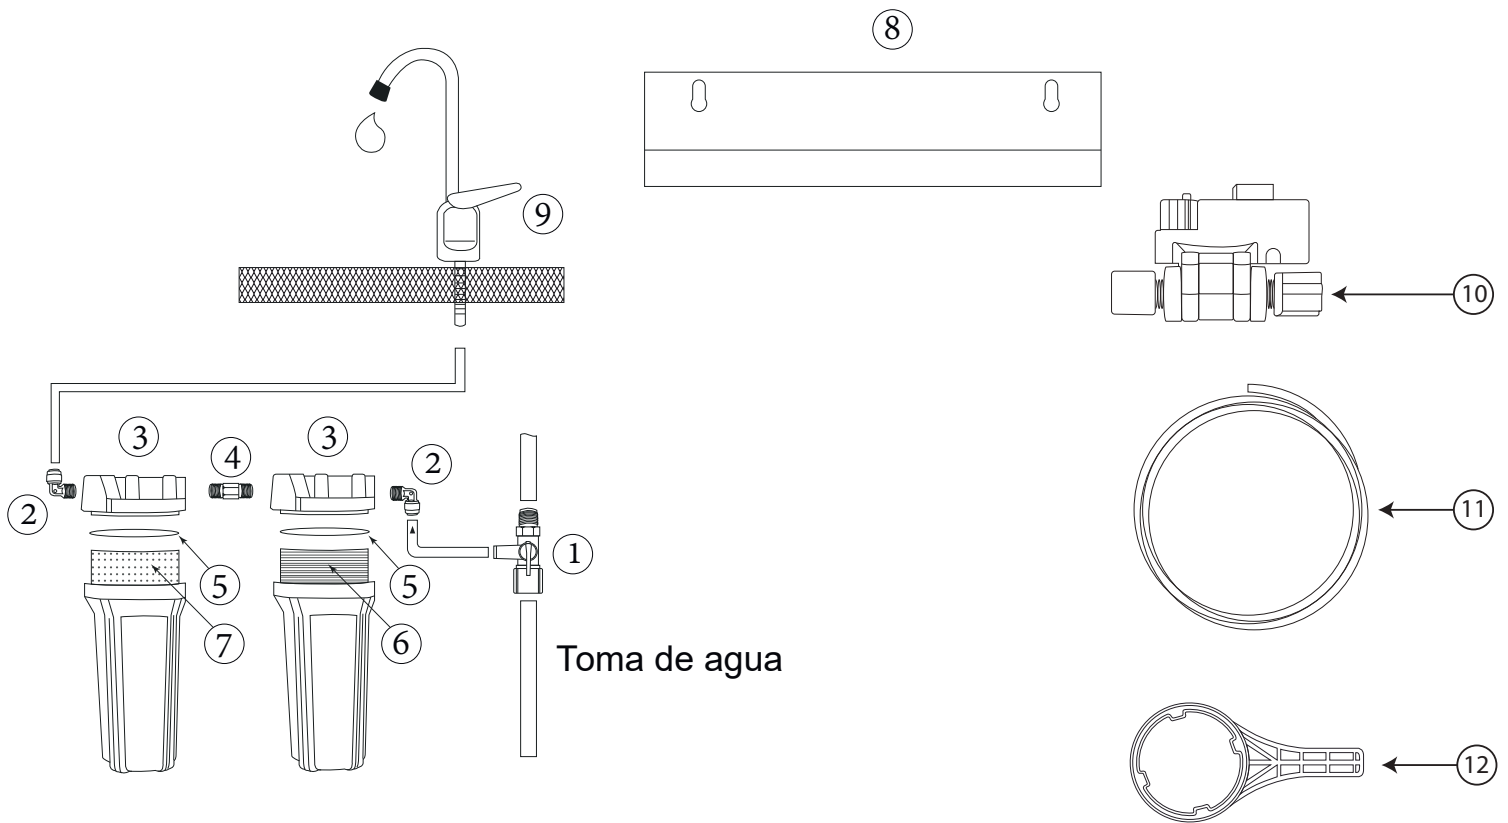

DESPIECE PKF 1/T

PURIKOR[®]
Cuida el agua, protege la vida

TABLA DE REFACCIONES

POSICIÓN	REFACCIÓN	CÓDIGO
1	PORTA FILTRO BLANCO	PKPFB10X.25
2	CARTUCHO DE CARBÓN ACT. CTO	PKCCTO2.5X10X5
3	ORING P/PORTAFILTRO 2.5" DIAM.	R-PK-ORINGPF
4	LLAVE PORTAFILTRO	R-PK-WR-02
5	VÁLVULA DE DESVÍO	R-PK-VA-02

DESPIECE PKF-2

TABLA DE REFACCIONES

POSICIÓN	REFACCIÓN	CÓDIGO
1	VÁLVULA DE ALIMENTACIÓN	R-PKMFV-01
2	ADAPTADOR CODO "L" (RM1/4", T1/4")	R-PK-DCC-002A
3	PORTA FILTRO BLANCO	PKPFB10X.25
4	NIPPLE 1/4 X 1/4	R-PK-M22
5	ORING P/PORTAFILTRO 2.5" DIAM.	R-PK-ORINGPF
6	CARTUCHO POLIPROPILENO	PKCPP2.5X10X5
7	CARTUCHO DE CARBÓN ACT. CTO	PKCCTO2.5X10X5
8	SOPORTE	R-PK-BRAF-2
9	LLAVE DE GANSO	R-PK-GF02S
10	SWITCH DE BAJA PRESIÓN	R-PK-PSH-800
11	MANGUERA TUBING	PK-MANGTUBING1/4
12	LLAVE PORTAFILTRO	R-PK-WR-02

DESPIECE PKF-3UV

TABLA DE REFACCIONES

POSICIÓN	REFACCIÓN	CÓDIGO
1	VÁLVULA DE ALIMENTACIÓN	R-PKMFV-01
2	ADAPTADOR CODO "L" (RM1/4", T1/4")	R-PK-DCC-002A
3	PORTA FILTRO BLANCO	PKPFB10X.25
4	NIPPLE 1/4 X 1/4	R-PK-M22
5	CUERPO DE LÁMPARA INOX.	R-PK-GABINETEUV
6	MANGA CUARZO	R-PK-UVMC-6W
7	O-RING LÁMPARA UV 6W	R-PK-ORINGUV6W
8	FOCO UV	R-PK-UV-6W
9	TRANSFORMADOR UV	R-PK-ADAPTADORUV
10	ORING P/PORTAFILTRO 2.5" DIAM.	R-PK-ORINGPF
11	CARTUCHO POLIPROPILENO	PKCPP2.5X10X5
12	CARTUCHO DE CARBÓN ACT. CTO	PKCCTO2.5X10X5
13	SOPORTE	R-PK-BRAF-2
14	SUJETADOR DE CAMARA DE ACERO	R-PK-CL-06
15	LLAVE DE GANSO	R-PK-GF02S
16	SWITCH DE BAJA PRESIÓN	R-PK-PSH-800
17	MANGUERA TUBING	PK-MANGTUBING1/4
18	LLAVE PORTAFILTRO	R-PK-WR-02