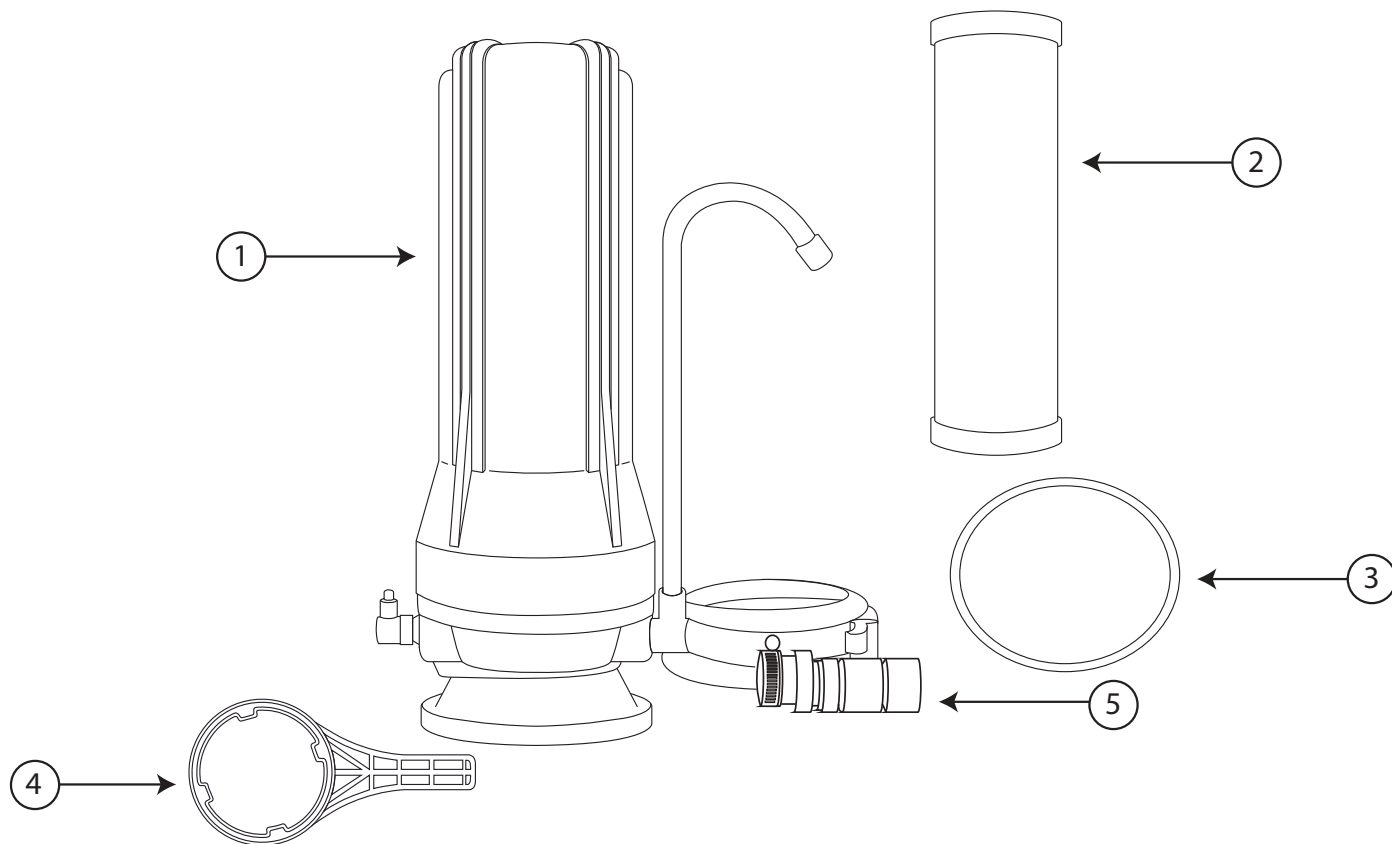

DESPIECE PKF 1/T

PURIKOR[®]
Cuida el agua, protege la vida

TABLA DE REFACCIONES

POSICIÓN	REFACCIÓN	CÓDIGO
1	PORTA FILTRO BLANCO	PKPFB10X.25
2	CARTUCHO DE CARBÓN ACT. CTO	PKCCTO2.5X10X5
3	ORING P/PORTAFILTRO 2.5" DIAM.	R-PK-ORINGPF
4	LLAVE PORTAFILTRO	R-PK-WR-02
5	VÁLVULA DE DESVÍO	R-PK-VA-02

DESPIECE PKF-2

TABLA DE REFACCIONES

POSICIÓN	REFACCIÓN	CÓDIGO
1	VÁLVULA DE ALIMENTACIÓN	R-PKMFV-01
2	ADAPTADOR CODO "L" (RM1/4", T1/4")	R-PK-DCC-002A
3	PORTA FILTRO BLANCO	PKPFB10X.25
4	NIPPLE 1/4 X 1/4	R-PK-M22
5	ORING P/PORTAFILTRO 2.5" DIAM.	R-PK-ORINGPF
6	CARTUCHO POLIPROPILENO	PKCPP2.5X10X5
7	CARTUCHO DE CARBÓN ACT. CTO	PKCCTO2.5X10X5
8	SOPORTE	R-PK-BRAF-2
9	LLAVE DE GANSO	R-PK-GF02S
10	SWITCH DE BAJA PRESIÓN	R-PK-PSH-800
11	MANGUERA TUBING	PK-MANGTUBING1/4
12	LLAVE PORTAFILTRO	R-PK-WR-02

DESPIECE PKF-3UV

TABLA DE REFACCIONES

POSICIÓN	REFACCIÓN	CÓDIGO
1	VÁLVULA DE ALIMENTACIÓN	R-PKMFV-01
2	ADAPTADOR CODO "L" (RM1/4", T1/4")	R-PK-DCC-002A
3	PORTA FILTRO BLANCO	PKPFB10X.25
4	NIPPLE 1/4 X 1/4	R-PK-M22
5	CUERPO DE LÁMPARA INOX.	R-PK-GABINETEUV
6	MANGA CUARZO	R-PK-UVMC-6W
7	O-RING LÁMPARA UV 6W	R-PK-ORINGUV6W
8	FOCO UV	R-PK-UV-6W
9	TRANSFORMADOR UV	R-PK-ADAPTADORUV
10	ORING P/PORTAFILTRO 2.5" DIAM.	R-PK-ORINGPF
11	CARTUCHO POLIPROPILENO	PKCPP2.5X10X5
12	CARTUCHO DE CARBÓN ACT. CTO	PKCCTO2.5X10X5
13	SOPORTE	R-PK-BRAF-2
14	SUJETADOR DE CAMARA DE ACERO	R-PK-CL-06
15	LLAVE DE GANSO	R-PK-GF02S
16	SWITCH DE BAJA PRESIÓN	R-PK-PSH-800
17	MANGUERA TUBING	PK-MANGTUBING1/4
18	LLAVE PORTAFILTRO	R-PK-WR-02