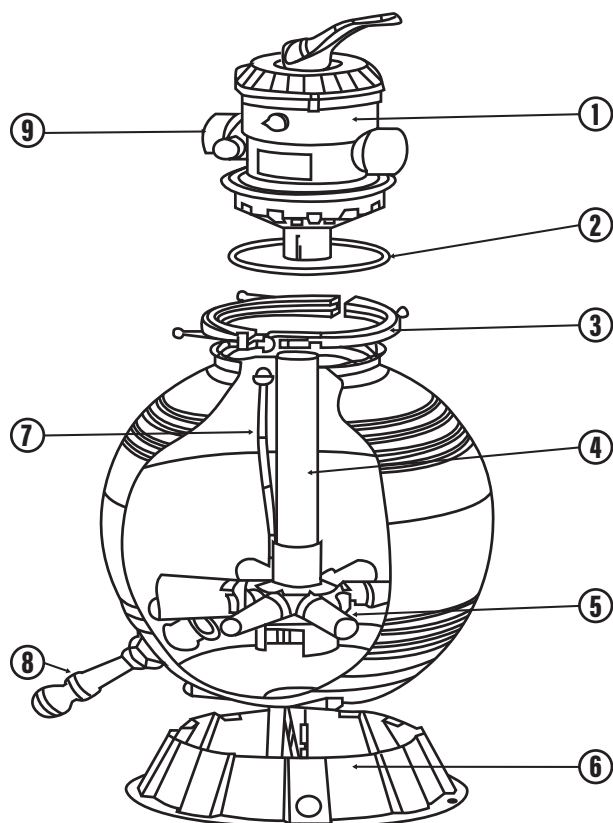

DESPIECE

FILTROS PARA PISCINA

FPD14T, FPD26T Y FPD31T

DIBUJO EXPLOSIVO

TABLA DE REFACCIONES

FPD14T			
Ref. No.	Descripción	FPD14T	Código
1	VALVULA 6V.	✓	R-FPD14-VALV6V
2	EMPAQUE	✓	R-FPD14-EMPATANQ
3	ABRAZADERA PARA VALVULA	✓	R-FPD14-ABRA
4	KIT COLECTOR	✓	R-FPD14-KITCOLEC
5	KIT DRENADO	✓	R-FPD14-KITDREN
6	BASE PARA FILTRO	✓	R-FPD14-BASEFILT

DIBUJO EXPLOSIVO

TABLA DE REFACCIONES

FPD14T (VÁLVULA)			
Ref. No.	DESCRIPCIÓN	FPD14T	CÓDIGO
1	CONJUNTO DE MEDIA VALVULA	✓	R-FPD14-MEDIAVALV
2	KIT ROTOR	✓	R-FPD14-KITROT-VAL

DESPIECE

FILTROS PARA PISCINA

FPD14T, FPD26T Y FPD31T

DIBUJO EXPLOSIVO

DIBUJO EXPLOSIVO

TABLA DE REFACCIONES

FPD26T			
Ref. No.	Descripción	FPD26T	Código
1	VALVULA DE 6 VIAS 1.5"	✓	012-007-A-001
2	ORING PARA VALVULA	✓	R-FPD26-EMPATANQ
3	ABRAZADERA PARA VALVULA	✓	R-FPD26-ABRA
4	KIT COLECTOR	✓	R-FPD26-KITCOLEC
5	CREPINAS	✓	R-FPD26-CREPINAS
6	BASE PARA FILTRO	✓	R-FPD26-BASEFILT
7	TUBO LIBERADOR AIRE	✓	R-FPD26-TUBOLIBA
8	KIT DE DRENADO	✓	R-FPD26-KITDREN
9	KIT RACOR	✓	R-FPD26-KITRACOR

TABLA DE REFACCIONES

FPD26T (VÁLVULA)			
Ref. No.	DESCRIPCIÓN	FPD26T	CÓDIGO
1	VALVULA 6VIAS PANDA **MEDIA VALVULA**	✓	012-007-D-017
2	CONJUNTO DE ROTOR + EMPAQUE ARAÑA	✓	012-007-D-019

DESPIECE

FILTROS PARA PISCINA