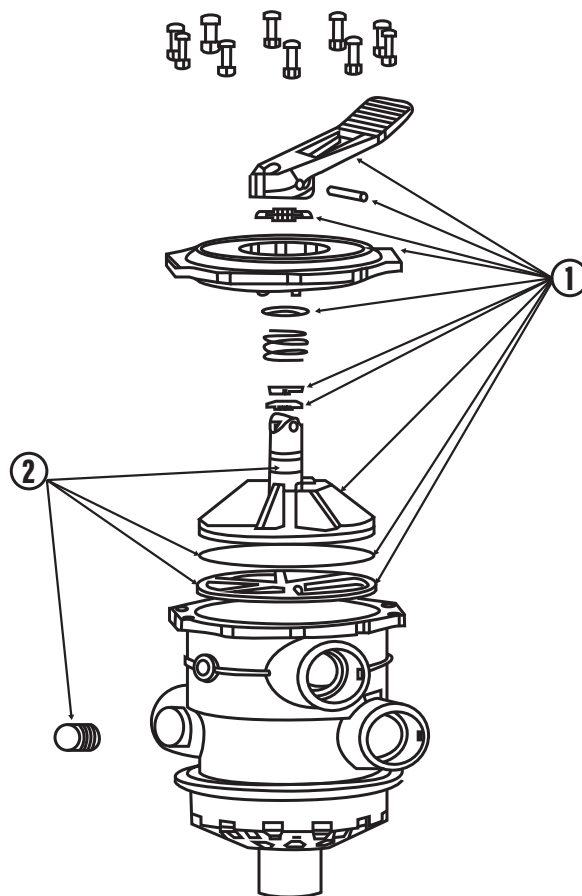

DESPIECE

FILTROS PARA PISCINA

FPD14T, FPD26T Y FPD31T

DIBUJO EXPLOSIVO

TABLA DE REFACCIONES

FPD14T			
Ref. No.	Descripción	FPD14T	Código
1	VALVULA 6V.	✓	R-FPD14-VALV6V
2	EMPAQUE	✓	R-FPD14-EMPATANQ
3	ABRAZADERA PARA VALVULA	✓	R-FPD14-ABRA
4	KIT COLECTOR	✓	R-FPD14-KITCOLEC
5	KIT DRENADO	✓	R-FPD14-KITDREN
6	BASE PARA FILTRO	✓	R-FPD14-BASEFILT

DIBUJO EXPLOSIVO

DIBUJO EXPLOSIVO

TABLA DE REFACCIONES

FPD26T			
Ref. No.	Descripción	FPD26T	Código
1	VALVULA DE 6 VIAS 1.5"	✓	012-007-A-001
2	ORING PARA VALVULA	✓	R-FPD26-EMPATANQ
3	ABRAZADERA PARA VALVULA	✓	R-FPD26-ABRA
4	KIT COLECTOR	✓	R-FPD26-KITCOLEC
5	CREPINAS	✓	R-FPD26-CREPINAS
6	BASE PARA FILTRO	✓	R-FPD26-BASEFILT
7	TUBO LIBERADOR AIRE	✓	R-FPD26-TUBOLIBA
8	KIT DE DRENADO	✓	R-FPD26-KITDREN
9	KIT RACOR	✓	R-FPD26-KITRACOR

FPD14T, FPD26T Y FPD31T

DIBUJO EXPLOSIVO

TABLA DE REFACCIONES

FPD31T			
Ref. No.	Descripción	FPD31T	Código
1	VÁLVULA 6V SUP2"	✓	R-FPD31-VALV6V
2	ABRAZADERA PARA VÁLVULA	✓	R-FPD31-ABRA
3	EMPAQUE PARA VÁLVULA	✓	R-FPD31-EMPATANQ
4	KIT COLECTOR	✓	R-FPD31-KITCOLEC
5	CREPINA	✓	R-FPD31-CREPINAS
6	KIT DE DRENADO	✓	R-FPD31-KITDREN
7	BASE PARA FILTRO	✓	R-FPD31-BASEFILT
8	KIT RACOR	✓	R-FPD31-KITRACOR

DIBUJO EXPLOSIVO

TABLA DE REFACCIONES

FPD31T (VÁLVULA)			
Ref. No.	DESCRIPCIÓN	FPD31T	CÓDIGO
1	CONJUNTO DE MEDIA VALVULA	✓	R-FPD31-MEDIAVALV
2	KIT ROTOR	✓	R-FPD31-KITROT-VAL