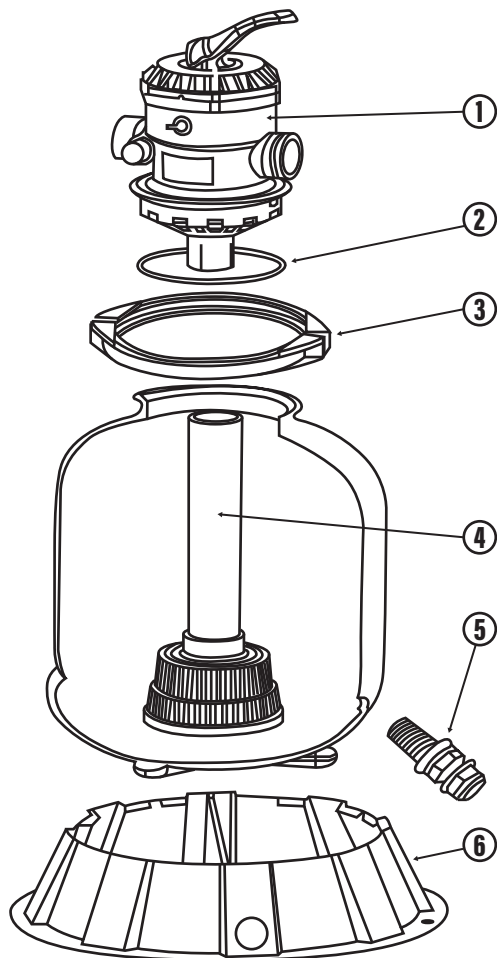

DESPIECE

FILTROS PARA PISCINA

FPD14T, FPD26T Y FPD31T

DIBUJO EXPLOSIVO

TABLA DE REFACCIONES

FPD14T			
Ref. No.	Descripción	FPD14T	Código
1	VALVULA 6V.	✓	R-FPD14-VALV6V
2	EMPAQUE	✓	R-FPD14-EMPATANQ
3	ABRAZADERA PARA VALVULA	✓	R-FPD14-ABRA
4	KIT COLECTOR	✓	R-FPD14-KITCOLEC
5	KIT DRENADO	✓	R-FPD14-KITDREN
6	BASE PARA FILTRO	✓	R-FPD14-BASEFILT

DIBUJO EXPLOSIVO

TABLA DE REFACCIONES

FPD14T (VÁLVULA)			
Ref. No.	DESCRIPCIÓN	FPD14T	CÓDIGO
1	CONJUNTO DE MEDIA VALVULA	✓	R-FPD14-MEDIAVALV
2	KIT ROTOR	✓	R-FPD14-KITROT-VAL

DESPIECE

FILTROS PARA PISCINA

FPD14T, FPD26T Y FPD31T

DIBUJO EXPLOSIVO

DIBUJO EXPLOSIVO

TABLA DE REFACCIONES

FPD26T			
Ref. No.	Descripción	FPD26T	Código
1	VALVULA DE 6 VIAS 1.5"	✓	012-007-A-001
2	ORING PARA VALVULA	✓	R-FPD26-EMPATANQ
3	ABRAZADERA PARA VALVULA	✓	R-FPD26-ABRA
4	KIT COLECTOR	✓	R-FPD26-KITCOLEC
5	CREPINAS	✓	R-FPD26-CREPINAS
6	BASE PARA FILTRO	✓	R-FPD26-BASEFILT
7	TUBO LIBERADOR AIRE	✓	R-FPD26-TUBOLIBA
8	KIT DE DRENADO	✓	R-FPD26-KITDREN
9	KIT RACOR	✓	R-FPD26-KITRACOR

TABLA DE REFACCIONES

FPD26T (VÁLVULA)			
Ref. No.	DESCRIPCIÓN	FPD26T	CÓDIGO
1	VALVULA 6VIAS PANDA **MEDIA VALVULA**	✓	012-007-D-017
2	CONJUNTO DE ROTOR + EMPAQUE ARAÑA	✓	012-007-D-019

DESPIECE

FILTROS PARA PISCINA