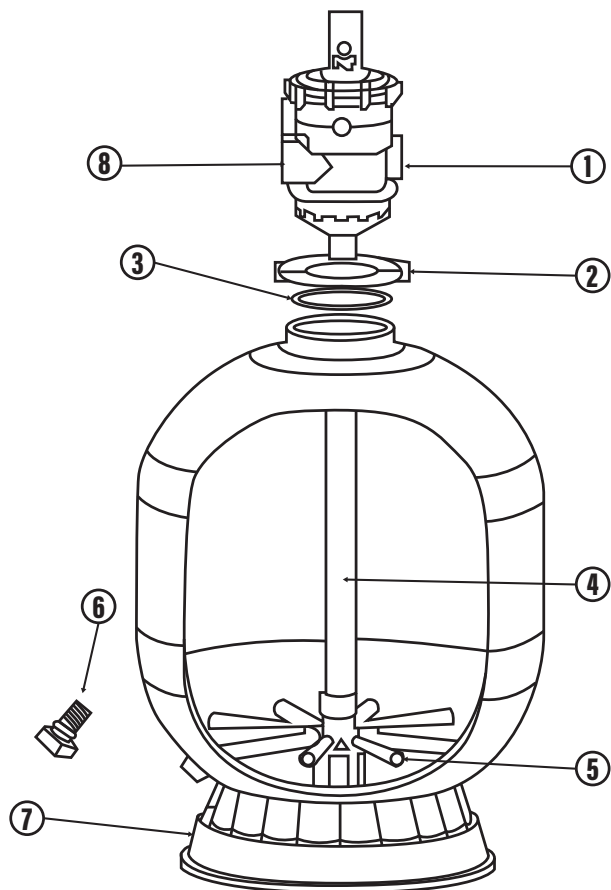

DESPIECE

FILTROS PARA PISCINA

FPD14T, FPD26T Y FPD31T

DIBUJO EXPLOSIVO

TABLA DE REFACCIONES

FPD14T			
Ref. No.	Descripción	FPD14T	Código
1	VALVULA 6V.	✓	R-FPD14-VALV6V
2	EMPAQUE	✓	R-FPD14-EMPATANQ
3	ABRAZADERA PARA VALVULA	✓	R-FPD14-ABRA
4	KIT COLECTOR	✓	R-FPD14-KITCOLEC
5	KIT DRENADO	✓	R-FPD14-KITDREN
6	BASE PARA FILTRO	✓	R-FPD14-BASEFILT

TABLA DE REFACCIONES

FPD26T (VÁLVULA)			
Ref. No.	DESCRIPCIÓN	FPD26T	CÓDIGO
1	VALVULA 6VIAS PANDA **MEDIA VALVULA**	✓	012-007-D-017
2	CONJUNTO DE ROTOR + EMPAQUE ARAÑA	✓	012-007-D-019

DESPIECE

FILTROS PARA PISCINA

FPD14T, FPD26T Y FPD31T

DIBUJO EXPLOSIVO

TABLA DE REFACCIONES

FPD31T			
Ref. No.	Descripción	FPD31T	Código
1	VÁLVULA 6V SUP2"	✓	R-FPD31-VALV6V
2	ABRAZADERA PARA VÁLVULA	✓	R-FPD31-ABRA
3	EMPAQUE PARA VÁLVULA	✓	R-FPD31-EMPATANQ
4	KIT COLECTOR	✓	R-FPD31-KITCOLEC
5	CREPINA	✓	R-FPD31-CREPINAS
6	KIT DE DRENADO	✓	R-FPD31-KITDREN
7	BASE PARA FILTRO	✓	R-FPD31-BASEFILT
8	KIT RACOR	✓	R-FPD31-KITRACOR

DIBUJO EXPLOSIVO

TABLA DE REFACCIONES

FPD31T (VÁLVULA)			
Ref. No.	DESCRIPCIÓN	FPD31T	CÓDIGO
1	CONJUNTO DE MEDIA VALVULA	✓	R-FPD31-MEDIAVALV
2	KIT ROTOR	✓	R-FPD31-KITROT-VAL