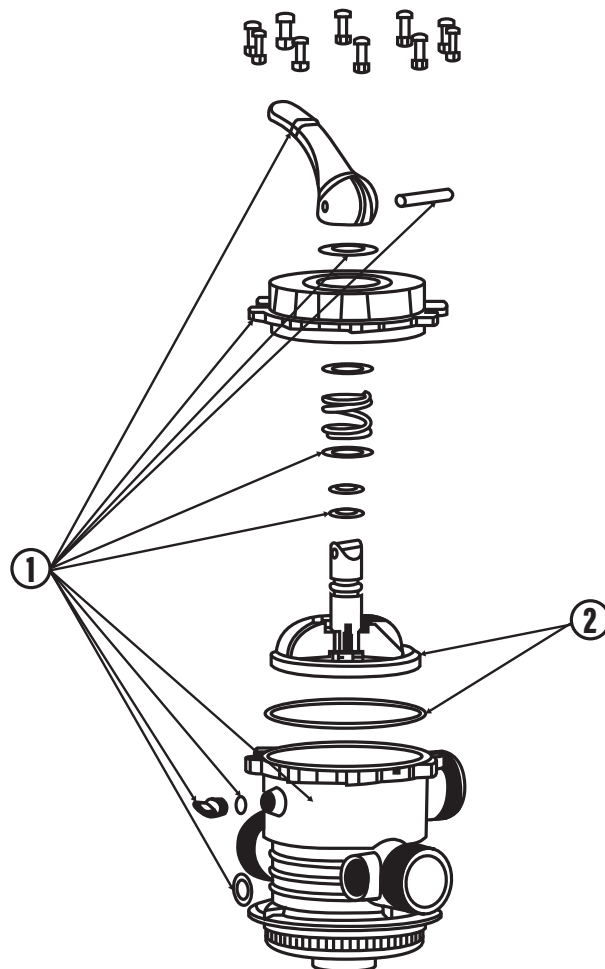

DESPIECE

FILTROS PARA PISCINA

FPD14T, FPD26T Y FPD31T

DIBUJO EXPLOSIVO

TABLA DE REFACCIONES

FPD14T			
Ref. No.	Descripción	FPD14T	Código
1	VALVULA 6V.	✓	R-FPD14-VALV6V
2	EMPAQUE	✓	R-FPD14-EMPATANQ
3	ABRAZADERA PARA VALVULA	✓	R-FPD14-ABRA
4	KIT COLECTOR	✓	R-FPD14-KITCOLEC
5	KIT DRENADO	✓	R-FPD14-KITDREN
6	BASE PARA FILTRO	✓	R-FPD14-BASEFILT

DIBUJO EXPLOSIVO

TABLA DE REFACCIONES

FPD14T (VÁLVULA)			
Ref. No.	DESCRIPCIÓN	FPD14T	CÓDIGO
1	CONJUNTO DE MEDIA VALVULA	✓	R-FPD14-MEDIAVALV
2	KIT ROTOR	✓	R-FPD14-KITROT-VAL

DESPIECE

FILTROS PARA PISCINA

FPD14T, FPD26T Y FPD31T

DIBUJO EXPLOSIVO

DIBUJO EXPLOSIVO

TABLA DE REFACCIONES

FPD26T			
Ref. No.	Descripción	FPD26T	Código
1	VALVULA DE 6 VIAS 1.5"	✓	012-007-A-001
2	ORING PARA VALVULA	✓	R-FPD26-EMPATANQ
3	ABRAZADERA PARA VALVULA	✓	R-FPD26-ABRA
4	KIT COLECTOR	✓	R-FPD26-KITCOLEC
5	CREPINAS	✓	R-FPD26-CREPINAS
6	BASE PARA FILTRO	✓	R-FPD26-BASEFILT
7	TUBO LIBERADOR AIRE	✓	R-FPD26-TUBOLIBA
8	KIT DE DRENADO	✓	R-FPD26-KITDREN
9	KIT RACOR	✓	R-FPD26-KITRACOR

TABLA DE REFACCIONES

FPD26T (VÁLVULA)			
Ref. No.	DESCRIPCIÓN	FPD26T	CÓDIGO
1	VALVULA 6VIAS PANDA **MEDIA VALVULA**	✓	012-007-D-017
2	CONJUNTO DE ROTOR + EMPAQUE ARAÑA	✓	012-007-D-019

DESPIECE

FILTROS PARA PISCINA