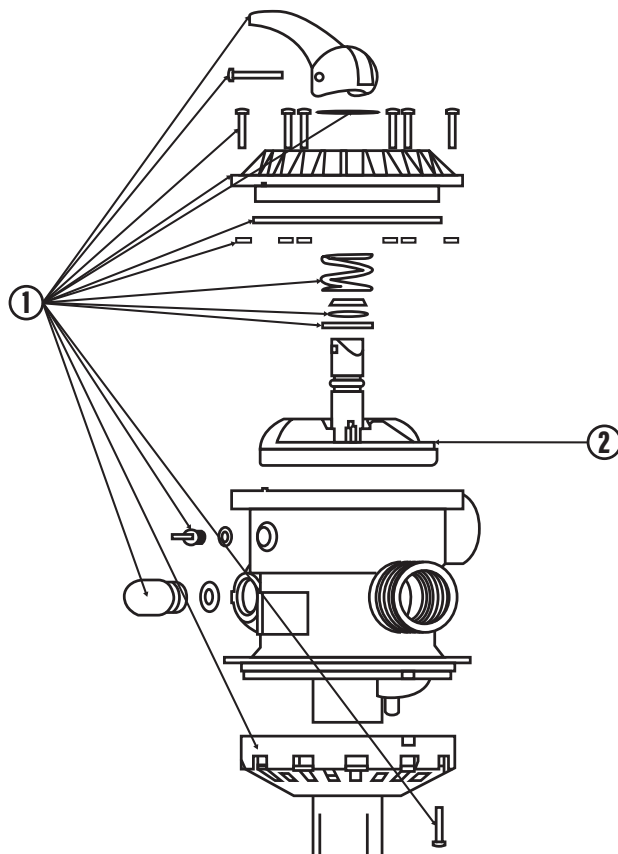

DESPIECE

FILTROS PARA PISCINA

FPD14T, FPD26T Y FPD31T

DIBUJO EXPLOSIVO

TABLA DE REFACCIONES

FPD14T			
Ref. No.	Descripción	FPD14T	Código
1	VALVULA 6V.	✓	R-FPD14-VALV6V
2	EMPAQUE	✓	R-FPD14-EMPATANQ
3	ABRAZADERA PARA VALVULA	✓	R-FPD14-ABRA
4	KIT COLECTOR	✓	R-FPD14-KITCOLEC
5	KIT DRENADO	✓	R-FPD14-KITDREN
6	BASE PARA FILTRO	✓	R-FPD14-BASEFILT

DIBUJO EXPLOSIVO

TABLA DE REFACCIONES

FPD14T (VÁLVULA)			
Ref. No.	DESCRIPCIÓN	FPD14T	CÓDIGO
1	CONJUNTO DE MEDIA VALVULA	✓	R-FPD14-MEDIAVALV
2	KIT ROTOR	✓	R-FPD14-KITROT-VAL

DESPIECE

FILTROS PARA PISCINA

FPD14T, FPD26T Y FPD31T

DIBUJO EXPLOSIVO

DIBUJO EXPLOSIVO

TABLA DE REFACCIONES

FPD26T			
Ref. No.	Descripción	FPD26T	Código
1	VALVULA DE 6 VIAS 1.5"	✓	012-007-A-001
2	ORING PARA VALVULA	✓	R-FPD26-EMPATANQ
3	ABRAZADERA PARA VALVULA	✓	R-FPD26-ABRA
4	KIT COLECTOR	✓	R-FPD26-KITCOLEC
5	CREPINAS	✓	R-FPD26-CREPINAS
6	BASE PARA FILTRO	✓	R-FPD26-BASEFILT
7	TUBO LIBERADOR AIRE	✓	R-FPD26-TUBOLIBA
8	KIT DE DRENADO	✓	R-FPD26-KITDREN
9	KIT RACOR	✓	R-FPD26-KITRACOR

TABLA DE REFACCIONES

FPD26T (VÁLVULA)			
Ref. No.	DESCRIPCIÓN	FPD26T	CÓDIGO
1	VALVULA 6VIAS PANDA **MEDIA VALVULA**	✓	012-007-D-017
2	CONJUNTO DE ROTOR + EMPAQUE ARAÑA	✓	012-007-D-019

DESPIECE

FILTROS PARA PISCINA