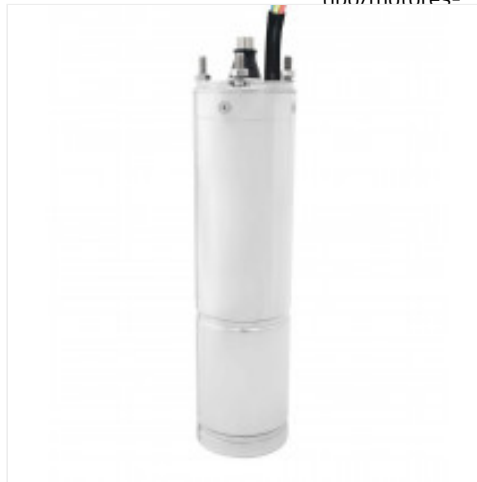

APLICAR FILTROS

MOTORES DE 4"

Motores sumergibles de 4" a baño de aceite

Ordenar por: Posición Ver como:

([por-](https://www.vde.com.mx/productos-</p></div>
<div data-bbox=)

Resultado: 28 Prod(s)

Ver:

60

por página

tino/motores-

([dir=desc&order=position](#))

Motor sumergible AQUA PAK 4", acero

inoxidable, 1/2 HP, 1 fase, 115 volts,

(<https://www.vde.com.mx/productos-por-tipo/motores-sumergibles-y-cajas-de-control/aqua-pak/motores-de-4.html>)

MSQA4 1/21115

Motor sumergible AQUA PAK 4", acero inoxidable, 1/2 HP, 1 fase, 115 volts, 2 
www.vde.com.mx/productos-por-tipo/motores-sumergibles-y-cajas-de-control/aqua-pak/motores-de-4.html (form key/4HQtivaCIZFhwI9d/)